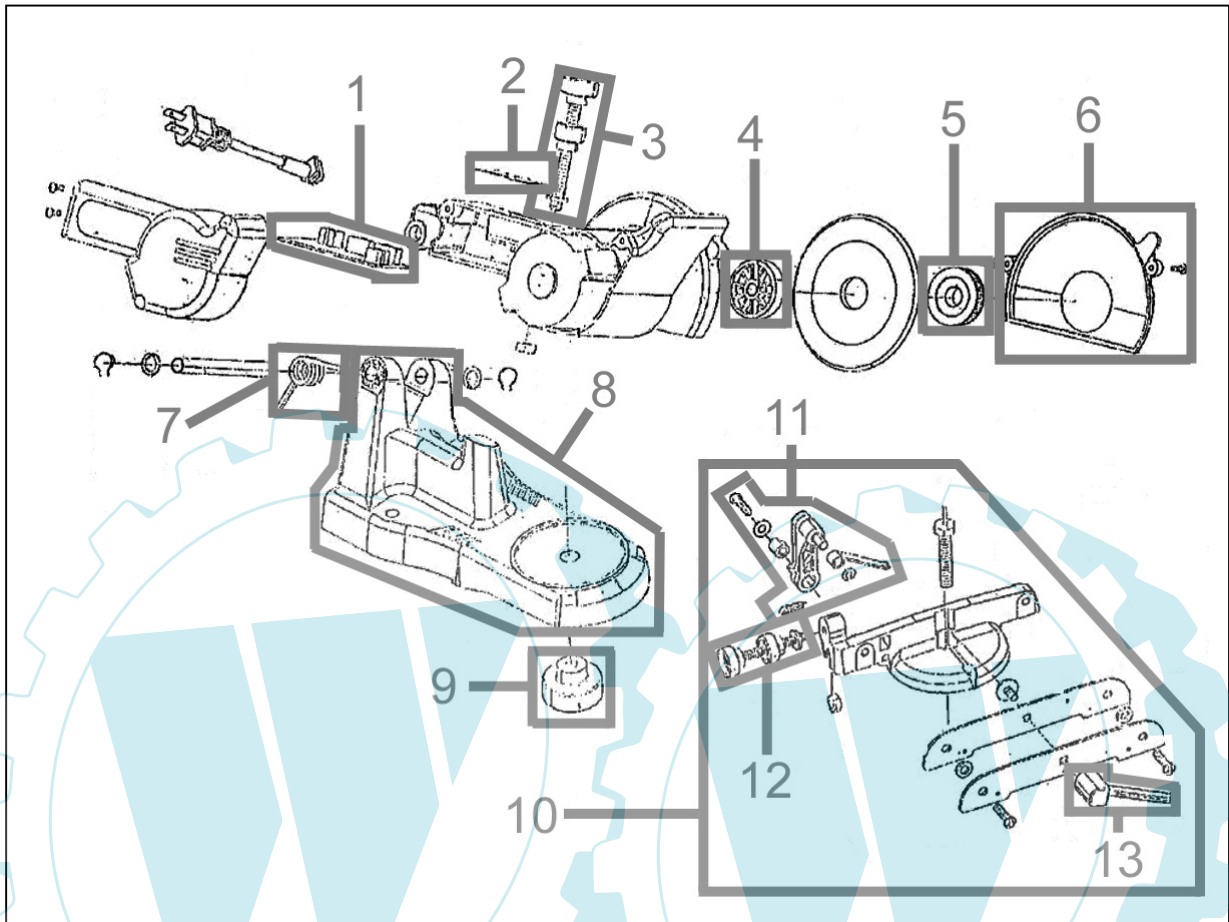

94077

94077

Pos.-Nr.	Ersatzteil-Nr.	Bezeichnung	Pos.-Nr.	Ersatzteil-Nr.	Bezeichnung
001	94077-01001	Schalterplatine	008	94077-01008	Grundgestell
002	94077-01002	Bedienfeld Schalter	009	94077-01009	Feststellschraube
003	94077-01003	Stellschraube Tiefe	010	94077-01010	Spannvorrichtung
004	94077-01004	Innenflansch	011	94077-01011	Kettenstopper kpl.
005	94077-01005	Außenflansch	012	94077-01012	Stellschraube
006	94077-01006	Schutz	013	94077-01013	Klemmhebel
007	94077-01007	Feder	o.Abb.	94077-01014	Sichtschutz